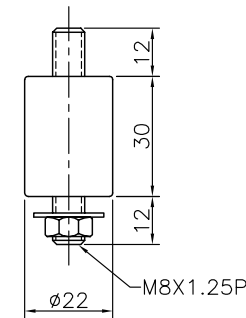

CGL-A AC Motor Pumps

型號 Model		CGL-A		
齒輪厚度 Gear Size		5L	7.5L	10L
額定壓力 Max Operating Pressure kg/cm ²		70 (7MPa)	60 (6MPa)	50 (5MPa)
出油量 Discharge 每分鐘 L/min	60Hz	0.7L	1.1L	1.4L
	50Hz	0.55L	0.9L	1.2L
電壓 Voltage		AC115V / AC220V		
額定電流 AMP		115V/5.4A, 220V/2.7A		
耐電壓 Damage Voltage		1mA 1 min 1.5kv		
額定時間 Rating time		1 min		
溫度保護 Temp. Protect		110°C		
重量 Weight		7.0 kg		
接管規格 Threaded connection		PT 1/4" ; NPT 1/4" ; 7/16" - 20UNF		

Diagram 油路圖

Shock Resistant 3-Mounting Holes(M8X1.25P) 避震橡腳安裝孔

Shock-Resistant 避震橡腳

Wiring 電容器配線圖