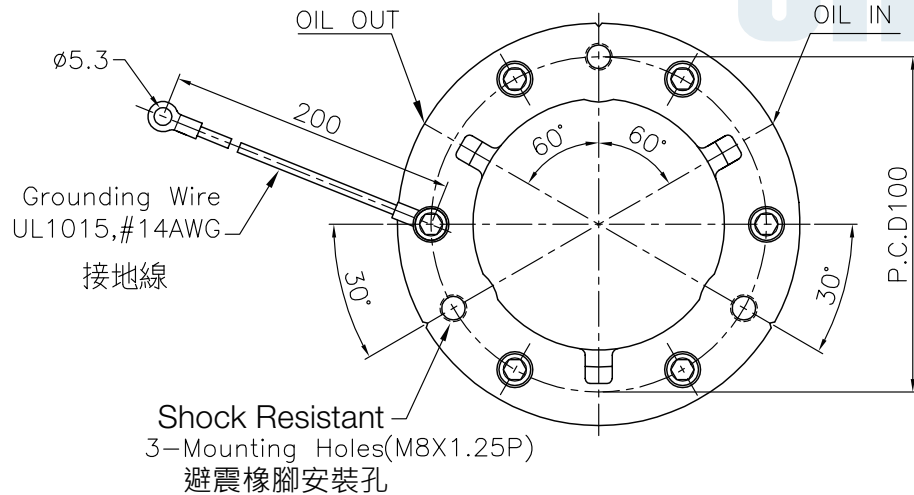

CGL-A AC Motor Pumps

型號 Model		CGL-A		
齒輪厚度 Gear Size		5L	7.5L	10L
額定壓力 Max Operating Pressure kg/cm ²		70 (7MPa)	60 (6MPa)	50 (5MPa)
出油量 Discharge 每分鐘 L/min	60Hz	0.7L	1.1L	1.4L
	50Hz	0.55L	0.9L	1.2L
電壓 Voltage		AC115V / AC220V		
額定電流 AMP		115V/5.4A, 220V/2.7A		
耐電壓 Damage Voltage		1mA 1 min 1.5kv		
額定時間 Rating time		1 min		
溫度保護 Temp. Protect		110°C		
重量 Weight		7.0 kg		
接管規格 Threaded connection		PT 1/4" ; NPT 1/4" ; 7/16" - 20UNF		

Diagram 油路圖

Shock Resistant 3-Mounting Holes(M8X1.25P) 避震橡腳安裝孔

Shock-Resistant 避震橡腳

Wiring 電容器配線圖