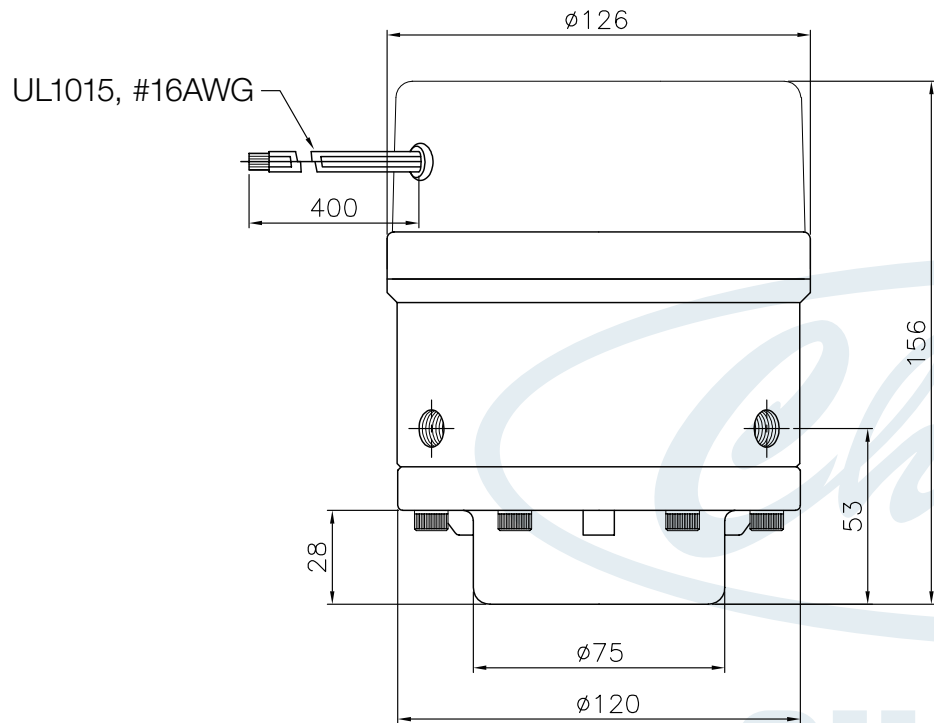

CGL-A AC Motor Pumps

型號 Model		CGL-A		
齒輪厚度 Gear Size		5L	7.5L	10L
額定壓力 Max Operating Pressure kg/cm ²		70 (7MPa)	60 (6MPa)	50 (5MPa)
出油量 Discharge 每分鐘 L/min	60Hz	0.7L	1.1L	1.4L
	50Hz	0.55L	0.9L	1.2L
電壓 Voltage		AC115V / AC220V		
額定電流 AMP		115V/5.4A, 220V/2.7A		
耐電壓 Damage Voltage		1mA 1 min 1.5kv		
額定時間 Rating time		1 min		
溫度保護 Temp. Protect		110°C		
重量 Weight		7.0 kg		
接管規格 Threaded connection		PT 1/4" ; NPT 1/4" ; 7/16" - 20UNF		

Diagram 油路圖

Shock Resistant 3-Mounting Holes(M8X1.25P) 避震橡腳安裝孔

Shock-Resistant 避震橡腳

Wiring 電容器配線圖