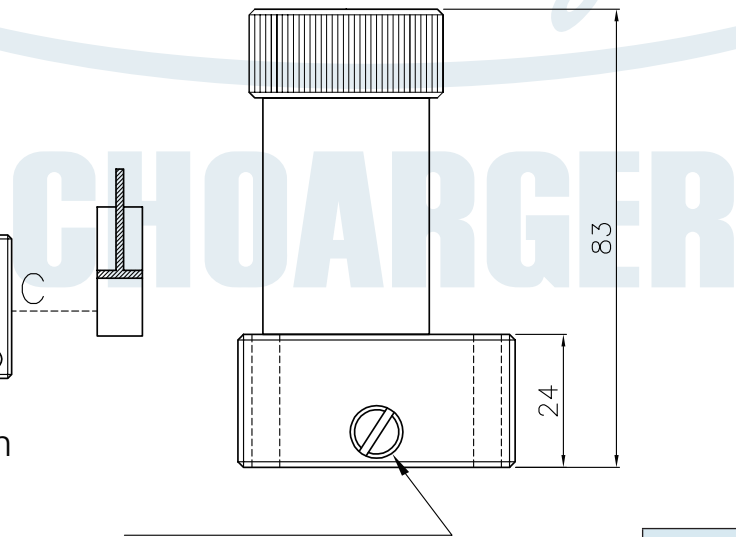

Use Example

Chair Down Speed Adjust

機種 Model	Buffer
材質 Material	-
接管規格 Threaded connection	PT 1/8" ; NPT 1/8"
重量 Weight	0.4 kg